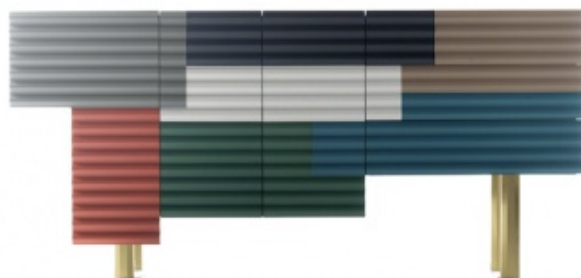

SHANTY - BAHUT DOUBLES PORTES PLIANTES MULTICOLORE

Dimensions L 206cm, P 53cm, H 97cm

Une nouvelle pièce ajoutée à la collection de BD «cabinets». Une typologie de mobilier qui a été perdue vers la fin du siècle dernier et que nous avons voulu faire renouveler avec la même fonctionnalité délibérée d'un conteneur mais avec un caractère différent. Armoires distinctes aptes pour chaque projet: à plusieurs segments (Jaime Hayon), TOUT VA BIEN (Antoine et Manuel), Port gratuit (Martí Guixé). Très peu de morceaux permet d'intervenir avec tant de personnalité sans épuiser la fonction, avec lequel ils ont été créés pour. Ceux-ci se transforment en sculptures dans une salle ou dans un hall d'hôtel. Notre collection grandit avec l'arrivée d'un nouveau cabinet par Doshi Levien - concepteur Nipa Doshi, né à Mumbai, et Jonathan Levien d'origine écossaise -, qui, dans un court espace de temps, ont transformé l'un des couples créatifs, les plus uniques et attrayants sur la scène internationale. Ceci est la deuxième conception pour BD après la charmante Chandlo. Nommé Shanty, est imaginé comme un patchwork de surfaces ondulées référence logements improvisés à travers le monde, allant du Brésil à l'Afrique en passant par l'Inde. La collection du Cabinet célèbre la beauté de ces constructions apparemment temporaires. La façade ondulée semble être une composition spontanée de différentes surfaces colorées, déguisant un volume rationnel et soigneusement examiné de stockage. Le corps est asymétrique et chaque porte s'ouvre de manière distincte. La collection a différentes versions et finitions. Shanty d'été et d'hiver Shanty, plus ou moins coloré, Shanty noir avec fini laiton jambes et d'autres versions en monochrome. L'armoire peut être