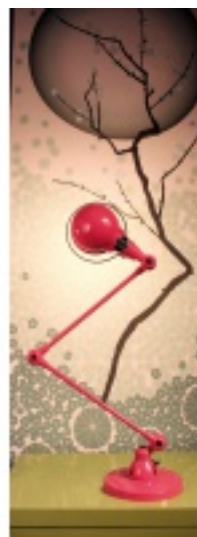

SIGNAL - LAMPE SI333 - ACIER
BROSSÉ

Dimensions 2 bras de 30cm, Base diam 170cm

Depuis 1953 l'entreprise JIELDÉ, fondée par Jean-Louis Domecq, développe des éclairages de haute qualité. Grâce à son savoir faire exceptionnel les lampes Jieldé sont reconnues comme étant des icônes de l'art industriel français. Fabriquées à Lyon en France avec les mêmes gestes d'antan, toutes sont numérotées afin de rester des objets d'art uniques.

Utilisation : lampe à poser Douille : porcelaine E14
Réflecteur : 100 mm Puissance : 40 w Interrupteur : oui
Couleur intérieur : blanc Bras : 2 bras de 30 cm Cordon :
oui Etau : non Construction entièrement métallique.
Lampe numérotée à l'aide d'une plaque de firme rivetée.