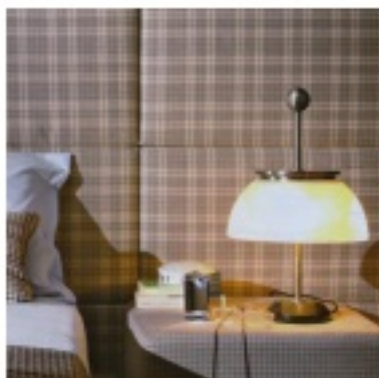

ALFA - LAMPE DE TABLE

Artemide

Dimensions L 300mm, P 300mm, H 480mm

La première lampe d'Artemide. Structure en métal nickelé mat; diffuseur en verre; base en marbre noir. Les parties métalliques sont tournées à la main. Emission lumineuse directe et diffuse. Avec régulateur d'intensité lumineuse.