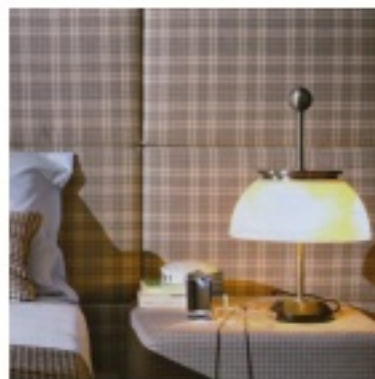

ALFA - LAMPE DE TABLE

Artemide

Dimensions L 300mm, P 300mm, H 480mm

La première lampe d'Artemide. Structure en métal nickelé mat; diffuseur en verre; base en marbre noir. Les parties métalliques sont tournées à la main. Emission lumineuse directe et diffuse. Avec régulateur d'intensité lumineuse.